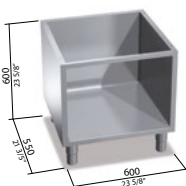

SG60 Cod. 04240000