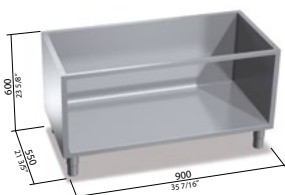

SG90 Cod. 04325000