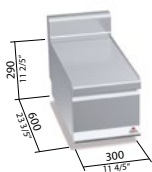

### WORKING

Piano neutro da banco  
Neutral unit  
Elément neutre  
Arbeitsstisch

cm 38x68 x57 h kg 10  
m³ 0,15 - kg 16

#### OPTIONAL

1P300 DX 1 porta • 1 door • 1 porte • 1 Tür

cm 38x68 x121 h kg 19  
m³ 0,31 - kg 28