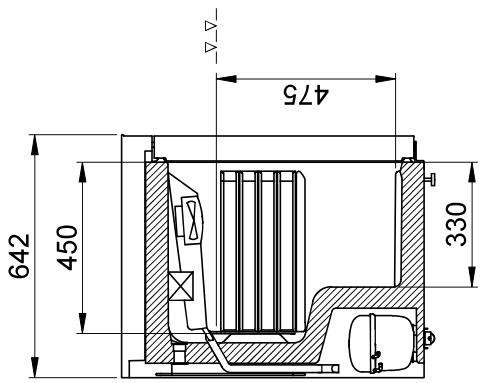

TEKNISKE SPECIFIKATIONER

Produktnavn	R200 G W R1W1WW	Energieffektivitetsklasse / EEI	A+ / 11,4
Produkttype	Professionelt køleskab	Energiforbrug (kWh/år)	227 kWh
Temperaturområde	+2/+12°C	Lydniveau	30,1 dB(A)
Rumindhold (brutto / nettovolumen)	128 / 78 liter	Garanti	5 år
Mål (BxDxH)	595x642x830 mm	Klimaklasse	4 (30°C/55% RH)
Materiale (udvendig / indvendig)	Hvidlakeret stål / Formstøbt PS plast	Dørtype	Isoleret dør
Bruttovægt	44 kg	Ben	Stilleskruer/hjul H = 30 mm
Kølemiddel / fyldning	R600a / 0,031 kg	Antal hylder (mål BxD)	1 stk. 486x430 mm / 1 stk. 486x300 mm
GWP og Co2 ækvivalent	3 / 0,000093 t	Udstyret med	1 højrehængt vendbar dør med lås, 2 hvide trådhylder.
Kølekapacitet ved -10°C	120 W	Variationsmuligheder	Dør (venstre-/højrehængt), trådhylder (hvide/rustfri).
Eitilslutning	230 V, 50 Hz / 0,28A		
Tilslutningseffekt	62 W		

Revision Description:	Preparation / Dimension / dimension marked with:	Project Component:
	XXX	No. (CC)
Title:	Drawn by / Date:	7 / 14-4-2020
Dimensions COMPACT R/F/ 200	Sheet size / Scale:	A3 /
Gram Scientific Aps, Type Gram 1 (Vg 1) Aps Gram 1 (Vg 1) 650 Volts	Last Modified By:	XJLU / 08-02-2014
Gram Scientific Aps	CC Approver By:	/
Tolerances according to ISO 2768m; ISO 286-2 if nothing else is specified.	Part No.:	765042396
All rights to this drawing belong to Gram Scientific. If law of Copyrights. This drawing should not without our written permission be copied, presented or passed over to a third person. Misuse will lead to prosecution.	Rev. No.:	001
	Sheet No.:	1/1