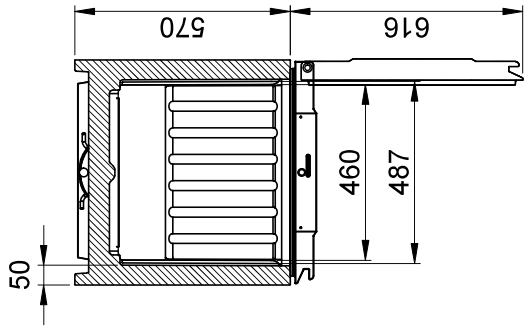

TEKNISKE SPECIFIKATIONER

Produktnavn	R200 G W R1W1WW	Energieffektivitetsklasse / EEI	A+ / 11,4
Produkttype	Professionelt køleskab	Energiforbrug (kWh/år)	227 kWh
Temperaturområde	+2/+12°C	Lydniveau	30,1 dB(A)
Rumindhold (brutto / nettovolumen)	128 / 78 liter	Garanti	5 år
Mål (BxDxH)	595x642x830 mm	Klimaklasse	4 (30°C/55% RH)
Materiale (udvendig / indvendig)	Hvidlakeret stål / Formstøbt PS plast	Dørtype	Isoleret dør
Bruttovægt	44 kg	Ben	Stilleskruer/hjul H = 30 mm
Kølemiddel / fyldning	R600a / 0,031 kg	Antal hylder (mål BxD)	1 stk. 486x430 mm / 1 stk. 486x300 mm
GWP og Co2 ækvivalent	3 / 0,000093 t	Udstyret med	1 højrehængt vendbar dør med lås, 2 hvide trådhylder.
Kølekapacitet ved -10°C	120 W	Variationsmuligheder	Dør (venstre-/højrehængt), trådhylder (hvide/rustfri).
Eitilslutning	230 V, 50 Hz / 0,28A		
Tilslutningseffekt	62 W		

Revision Description:	Preparation / Dimension / dimension marked with:	Project Component:
	XXX	No. (CC)
Title:	Drawn by / Date:	7 / 14-4-2020
Dimensions COMPACT R/F/ 200	Sheet size / Scale:	A3 /
Gram Scientific Aps, Type Gram 1 (Vg 1) Aps Gram 1 (Vg 1) 650 Volts	Last Modified By:	XJLU / 08-02-2014
Gram Scientific Aps	CC Approver By:	/
Tolerances according to ISO 2768m; ISO 286-2 if nothing else is specified.	Part No.:	765042396
All rights to this drawing belong to Gram Scientific. If law of Copyrights. This drawing should not without our written permission be copied, presented or passed over to a third person. Misuse will lead to prosecution.	Rev. No.:	001
	Sheet No.:	1/1