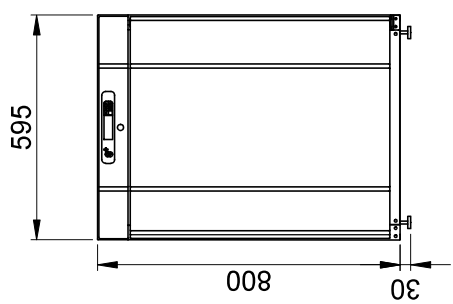

TEKNISKE SPECIFIKATIONER

Produktnavn	R200 G W R1W1WW	Energieffektivitetsklasse / EEI	A+ / 11,4
Produkttype	Professionelt køleskab	Energiforbrug (kWh/år)	227 kWh
Temperaturområde	+2/+12°C	Lydniveau	30,1 dB(A)
Rumindhold (brutto / nettovolumen)	128 / 78 liter	Garanti	5 år
Mål (BxDxH)	595x642x830 mm	Klimaklasse	4 (30°C/55% RH)
Materiale (udvendig / indvendig)	Hvidlakeret stål / Formstøbt PS plast	Dørtype	Isoleret dør
Bruttovægt	44 kg	Ben	Stilleskruer/hjul H = 30 mm
Kølemiddel / fyldning	R600a / 0,031 kg	Antal hylder (mål BxD)	1 stk. 486x430 mm / 1 stk. 486x300 mm
GWP og Co2 ækvivalent	3 / 0,000093 t	Udstyret med	1 højrehængt vendbar dør med lås, 2 hvide trådhylder.
Kølekapacitet ved -10°C	120 W	Variationsmuligheder	Dør (venstre-/højrehængt), trådhylder (hvide/rustfri).
Eitilslutning	230 V, 50 Hz / 0,28A		
Tilslutningseffekt	62 W		

Revision Description:	Preparation / Dimension / dimension marked with:	Project Component:
	XXX	No. (CC)
Title:	Drawn by / Date:	7 / 14-4-2020
Dimensions COMPACT R/F/ 200	Sheet size / Scale:	A3 /
Gram Scientific Aps, Type Gram 1 (Vg 1) Aps Gram 1 (Vg 1) 650 Volts	Last Modified By:	XJLU / 08-02-2014
Gram Scientific Aps	CC Approver By:	/
Tolerances according to ISO 2768m; ISO 286-2 if nothing else is specified.	Part No.:	765042396
All rights to this drawing belong to Gram Scientific. If law of Copyrights. This drawing should not without our written permission be copied, presented or passed over to a third person. Misuse will lead to prosecution.	Rev. No.:	001
	Sheet No.:	1/1