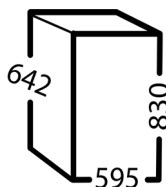

TEKNISKE SPECIFIKATIONER

Produktnavn	R200 G W R1W1WW	Energieffektivitetsklasse / EEI	A+ / 11,4
Produkttype	Professionelt køleskab	Energiforbrug (kWh/år)	227 kWh
Temperaturområde	+2/+12°C	Lydniveau	30,1 dB(A)
Rumindhold (brutto / nettovolumen)	128 / 78 liter	Garanti	5 år
Mål (BxDxH)	595x642x830 mm	Klimaklasse	4 (30°C/55% RH)
Materiale (udvendig / indvendig)	Hvidlakeret stål / Formstøbt PS plast	Dørtype	Isoleret dør
Bruttovægt	44 kg	Ben	Stilleskruer/hjul H = 30 mm
Kølemiddel / fyldning	R600a / 0,031 kg	Antal hylder (mål BxD)	1 stk. 486x430 mm / 1 stk. 486x300 mm
GWP og Co2 ækvivalent	3 / 0,000093 t	Udstyret med	1 højrehængt vendbar dør med lås, 2 hvide trådhylder.
Kølekapacitet ved -10°C	120 W	Variationsmuligheder	Dør (venstre-/højrehængt), trådhylder (hvide/rustfri).
Eitilslutning	230 V, 50 Hz / 0,28A		
Tilslutningseffekt	62 W		

Revision Description:	Preparation / Dimension / dimension marked with:	Project Component:
	XXX	No. (CC)
Title:	Drawn by / Date:	7 / 14-4-2020
Dimensions COMPACT R/F/ 200	Sheet size / Scale:	A3 /
Gram Scientific Aps, Type Gram 1 (Vg 1) Aps Gram 1 (Vg 1) 650 Volts	Last Modified By:	XJLU / 08-02-2014
Gram Scientific Aps	CC Approver By:	/
Tolerances according to ISO 2768m; ISO 286-2 if nothing else is specified.	Part No.:	765042396
All rights to this drawing belong to Gram Scientific. If law of Copyrights. This drawing should not without our written permission be copied, presented or passed over to a third person. Misuse will lead to prosecution.	Rev. No.:	001
	Sheet No.:	1/1