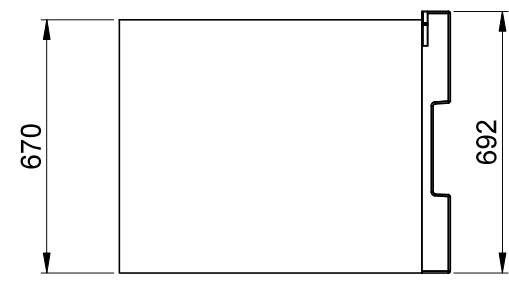

TEKNISKE SPECIFIKATIONER

Produktnavn	R200 G W R1W1WW	Energieffektivitetsklasse / EEI	A+ / 11,4
Produkttype	Professionelt køleskab	Energiforbrug (kWh/år)	227 kWh
Temperaturområde	+2/+12°C	Lydniveau	30,1 dB(A)
Rumindhold (brutto / nettovolumen)	128 / 78 liter	Garanti	5 år
Mål (BxDxH)	595x642x830 mm	Klimaklasse	4 (30°C/55% RH)
Materiale (udvendig / indvendig)	Hvidlakeret stål / Formstøbt PS plast	Dørtype	Isoleret dør
Bruttovægt	44 kg	Ben	Stilleskruer/hjul H = 30 mm
Kølemiddel / fyldning	R600a / 0,031 kg	Antal hylder (mål BxD)	1 stk. 486x430 mm / 1 stk. 486x300 mm
GWP og Co2 ækvivalent	3 / 0,000093 t	Udstyret med	1 højrehængt vendbar dør med lås, 2 hvide trådhylder.
Kølekapacitet ved -10°C	120 W	Variationsmuligheder	Dør (venstre-/højrehængt), trådhylder (hvide/rustfri).
Eitilslutning	230 V, 50 Hz / 0,28A		
Tilslutningseffekt	62 W		

Revision Description:	Preparation / Dimension / dimension marked with:	Project Component:
	XXX	No. (CC)
Title:	Drawn by / Date:	7 / 14-4-2020
Dimensions COMPACT R/F/ 200	Sheet size / Scale:	A3 /
Gram Scientific Aps, Type Gram 1 (Vg 1) Aps Gram 1 (Vg 1) 650 Volts	Last Modified By:	XJLU / 08-02-2014
Gram Scientific Aps	CC Approver By:	/
Tolerances according to ISO 2768m; ISO 286-2 if nothing else is specified.	Part No.:	765042396
All rights to this drawing belong to Gram Scientific. If law of Copyrights. This drawing should not without our written permission be copied, presented or passed over to a third person. Misuse will lead to prosecution.	Rev. No.:	001
	Sheet No.:	1/1