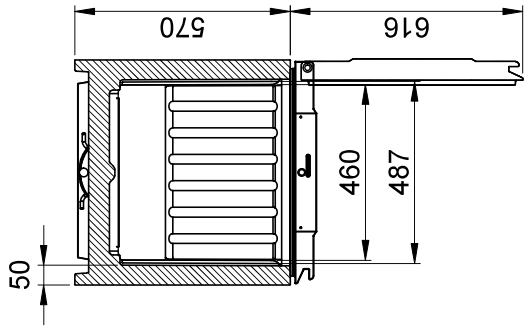

TEKNISKE SPECIFIKATIONER

Produktnavn	R200 G S R 1W1WW	Energieffektivitetsklasse / EEI	A+ / 11,4
Produkttype	Professionelt køleskab	Energiforbrug (kWh/år)	227 kWh
Temperaturområde	+2/+12°C	Lydniveau	30,1 dB(A)
Rumindhold (brutto / nettovolumen)	128 / 78 liter	Garanti	5 år
Mål (BxDxH)	595x642x830 mm	Klimaklasse	4 (30°C/55% RH)
Materiale (udvendig / indvendig)	Rustfri stål / Formstøbt PS plast	Dørtype	Isoleret dør
Bruttovægt	44 kg	Ben	Stilleskruer/hjul H = 30 mm
Kølemiddel / fyldning	R600a / 0,031 kg	Antal hylder (mål BxD)	1 stk. 486x430 mm / 1 stk. 486x300 mm
GWP og Co2 ækvalant	3 / 0,000093 t	Udstyret med	1 højrehængt vendbar dør med lås, 2 hvide trådhylder.
Kølekapacitet ved -10°C	120 W	Variationsmuligheder	Dør (venstre-/højrehængt), trådhylder (hvide/rustfri).
Etilslutning	230 V, 50 Hz / 0,28A		
Tilslutningseffekt	62 W		