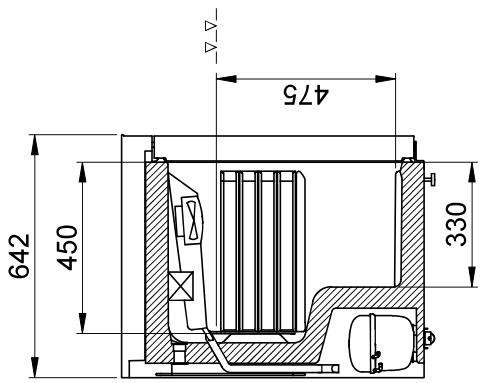

TEKNISKE SPECIFIKATIONER

Produktnavn	R200 G S R 1W1WW	Energieffektivitetsklasse / EEI	A+ / 11,4
Produkttype	Professionelt køleskab	Energiforbrug (kWh/år)	227 kWh
Temperaturområde	+2/+12°C	Lydniveau	30,1 dB(A)
Rumindhold (brutto / nettovolumen)	128 / 78 liter	Garanti	5 år
Mål (BxDxH)	595x642x830 mm	Klimaklasse	4 (30°C/55% RH)
Materiale (udvendig / indvendig)	Rustfri stål / Formstøbt PS plast	Dørtype	Isoleret dør
Bruttovægt	44 kg	Ben	Stilleskruer/hjul H = 30 mm
Kølemiddel / fyldning	R600a / 0,031 kg	Antal hylder (mål BxD)	1 stk. 486x430 mm / 1 stk. 486x300 mm
GWP og Co2 ækvalant	3 / 0,000093 t	Udstyret med	1 højrehængt vendbar dør med lås, 2 hvide trådhylder.
Kølekapacitet ved -10°C	120 W	Variationsmuligheder	Dør (venstre-/højrehængt), trådhylder (hvide/rustfri).
Etilslutning	230 V, 50 Hz / 0,28A		
Tilslutningseffekt	62 W		