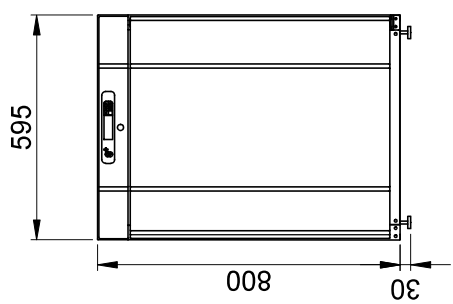

TEKNISKE SPECIFIKATIONER

Produktnavn	R200 G S R 1W1WW	Energieffektivitetsklasse / EEI	A+ / 11,4
Produkttype	Professionelt køleskab	Energiforbrug (kWh/år)	227 kWh
Temperaturområde	+2/+12°C	Lydniveau	30,1 dB(A)
Rumindhold (brutto / nettovolumen)	128 / 78 liter	Garanti	5 år
Mål (BxDxH)	595x642x830 mm	Klimaklasse	4 (30°C/55% RH)
Materiale (udvendig / indvendig)	Rustfri stål / Formstøbt PS plast	Dørtype	Isoleret dør
Bruttovægt	44 kg	Ben	Stilleskruer/hjul H = 30 mm
Kølemiddel / fyldning	R600a / 0,031 kg	Antal hylder (mål BxD)	1 stk. 486x430 mm / 1 stk. 486x300 mm
GWP og Co2 ækvalant	3 / 0,000093 t	Udstyret med	1 højrehængt vendbar dør med lås, 2 hvide trådhylder.
Kølekapacitet ved -10°C	120 W	Variationsmuligheder	Dør (venstre-/højrehængt), trådhylder (hvide/rustfri).
Etilslutning	230 V, 50 Hz / 0,28A		
Tilslutningseffekt	62 W		