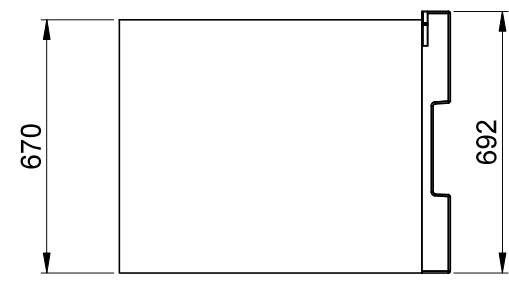

TEKNISKE SPECIFIKATIONER

Produktnavn	R200 G S R 1W1WW	Energieffektivitetsklasse / EEI	A+ / 11,4
Produkttype	Professionelt køleskab	Energiforbrug (kWh/år)	227 kWh
Temperaturområde	+2/+12°C	Lydniveau	30,1 dB(A)
Rumindhold (brutto / nettovolumen)	128 / 78 liter	Garanti	5 år
Mål (BxDxH)	595x642x830 mm	Klimaklasse	4 (30°C/55% RH)
Materiale (udvendig / indvendig)	Rustfri stål / Formstøbt PS plast	Dørtype	Isoleret dør
Bruttovægt	44 kg	Ben	Stilleskruer/hjul H = 30 mm
Kølemiddel / fyldning	R600a / 0,031 kg	Antal hylder (mål BxD)	1 stk. 486x430 mm / 1 stk. 486x300 mm
GWP og Co2 ækvalant	3 / 0,000093 t	Udstyret med	1 højrehængt vendbar dør med lås, 2 hvide trådhylder.
Kølekapacitet ved -10°C	120 W	Variationsmuligheder	Dør (venstre-/højrehængt), trådhylder (hvide/rustfri).
Etilslutning	230 V, 50 Hz / 0,28A		
Tilslutningseffekt	62 W		