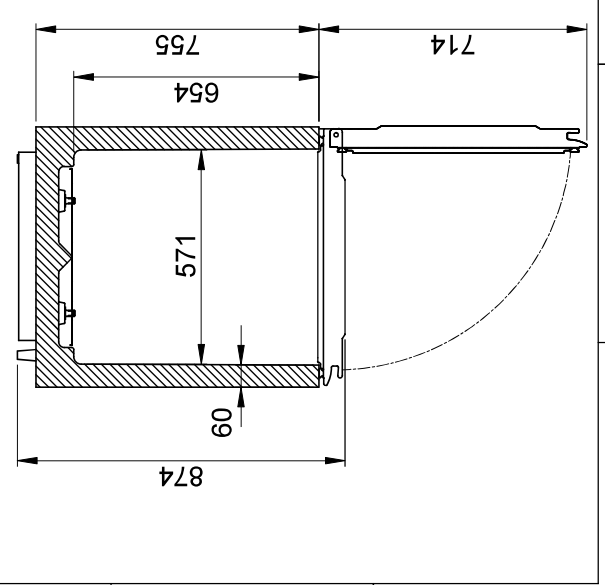

Revision Description:		Project / Project description marked with: CX33		Sheet Components: ING (CC)	
Title: Dimensions COMPACT R/C/F 600		Drawing / Issue: JMB / 23.03.2021		Sheet size / Scale: A3 /	
Gram Scientific Aps Aps (Gram 10g)		Last Modified By: DDU		Date Modified: 06.03.2021	
765042500		CC Approved By:		Rev. No.: 000	
765042500		Rev. No.: 1/1		Sheet No.: 1/1