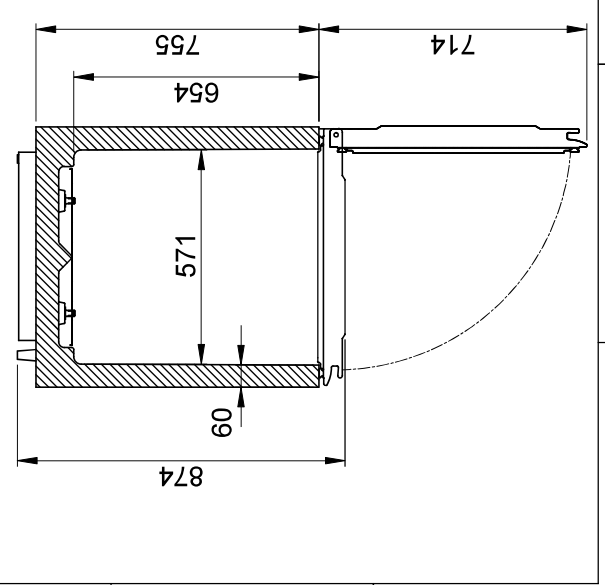

MADE IN
DENMARK

TEKNISKE SPECIFIKATIONER

Produktnavn	R600 G S R L2 4N	Energieffektivitetsklasse / EEI	C / 40,2
Produkttype	Professionelt køleskab 2/1 GN dyb	Energiforbrug (kWh/år)	523 kWh
Temperaturområde	+2/+12°C	Lydniveau	45,4 dB(A)
Rumindhold (brutto / netto)	580 / 421 L	Garanti	5 år
Mål (BxDxH)	695x868x2010 mm	Klimaklasse	5 (40°C/40% RH)
Materiale (udvendig / indvendig)	Rustfri stål / Formstøbt PS plast	Dørtype	Isoleret dør
Bruttovægt	102 kg	Ben	H = 135/200 mm
Kølemiddel / fyldning	R600a / 0,058 kg	Hylder (mål BxD)	GN-mål 530x650 mm
GWP og Co2 ækvivalent	3 / 0,000174 t	Udstyret med	Højrehængt vendbar dør med lås, 4 grå trådhylder.
Kølekapacitet ved -10°C	413 W	Variationsmuligheder	Dør (venstre-/højrehængt), trådhylder (grå/rustfri), hjulsæt i stedet for ben.
Eitilslutning	230 V, 50 Hz / 1,76A		
Tilslutningseffekt	261 W		

Revision Description:		Project / Project description marked with: CX33		Sheet Components: ING (CC)	
Title: Dimensions COMPACT R/C/F 600		Drawing / /		Date: 23.03.2021	
Drawing by / /		Drawing / /		Drawing / /	
Sheet size / /		Drawing / /		Drawing / /	
Last Modified By: DDU		Drawing / /		Drawing / /	
CC Approved By: DDU		Drawing / /		Drawing / /	
Part No.: 765042500		Drawing / /		Drawing / /	
Part No.: 000		Drawing / /		Drawing / /	
Part No.: 1/1		Drawing / /		Drawing / /	